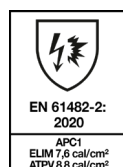

Guardo

026VN2PFD

STANDARD
100
1708040
Centexbel

SIO-SAFE™
EXTRA

Buzo de alta visibilidad con protección arco eléctrico

Disponible hasta fin de existencias.

Práctico y multifuncional son las dos principales características del mono de alta visibilidad Guardo con protección contra arco. Los bolsillos de las rodillas, el mecanismo de ajuste de las mangas, la banda elástica de la costura y sus muchos bolsillos, hacen de él un mono muy útil. Las cintas reflectivas retardantes de llama de doble costura te harán visible en el exterior para que puedas hacer tu trabajo de forma segura. El tejido inherentemente ignífugo con el que está fabricado el mono, no solo no encoge ni le salen bolitas, sino que también protege contra el calor y las salpicaduras de metal.